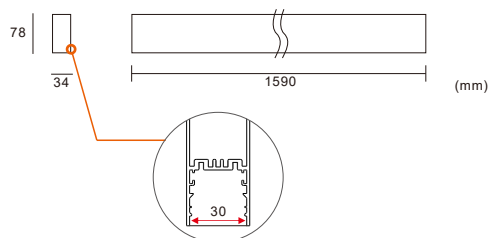

CRI 80
CRI 90

ILLUMINATION TYPE

direct

direct & indirect

PROFILE LENGTH

1590MM

PROFILE COLOUR

silver

white

black

INSTALLATION TYPE

AL Fixture

Light distribution

1590MM

Order Information

Link30-AL1590U-54W 5700-6000 Lm MODELS (SAMSUNG LED)

Code	LED output	Direct output	Indirect output	LED Power	System Power	CRI	CCT	BEAM
Link30-AL1590U-54W-830-15	6400 lm	4100 lm	1600 lm	48W	54W	80	3000K	15°
Link30-AL1590U-54W-840-15	6700 lm	4300 lm	1700 lm	48W	54W	80	4000K	15°
Link30-AL1590U-54W-830-35	6400 lm	4100 lm	1600 lm	48W	54W	80	3000K	35°
Link30-AL1590U-54W-840-35	6700 lm	4300 lm	1700 lm	48W	54W	80	4000K	35°
Link30-AL1590U-54W-830-60	6400 lm	4100 lm	1600 lm	48W	54W	80	3000K	60°
Link30-AL1590U-54W-840-60	6700 lm	4300 lm	1700 lm	48W	54W	80	4000K	60°