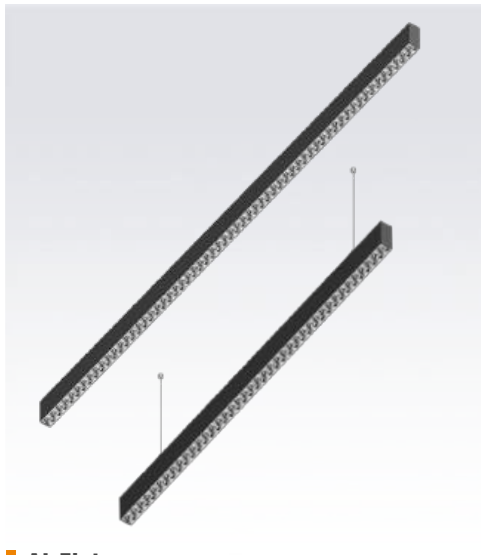

CRI 80
CRI 90

ILLUMINATION TYPE

direct

direct & indirect

PROFILE LENGTH

1590MM

PROFILE COLOUR

silver

white

black

INSTALLATION TYPE

AL Fixture

Light distribution

1590MM

Order Information

Link30-AL1590U-54W 5700-6000 Lm MODELS (SAMSUNG LED)

Code	LED output	Direct output	Indirect output	LED Power	System Power	CRI	CCT	BEAM
Link30-AL1590U-54W-830-15	6400 lm	4100 lm	1600 lm	48W	54W	80	3000K	15°
Link30-AL1590U-54W-840-15	6700 lm	4300 lm	1700 lm	48W	54W	80	4000K	15°
Link30-AL1590U-54W-830-35	6400 lm	4100 lm	1600 lm	48W	54W	80	3000K	35°
Link30-AL1590U-54W-840-35	6700 lm	4300 lm	1700 lm	48W	54W	80	4000K	35°
Link30-AL1590U-54W-830-60	6400 lm	4100 lm	1600 lm	48W	54W	80	3000K	60°
Link30-AL1590U-54W-840-60	6700 lm	4300 lm	1700 lm	48W	54W	80	4000K	60°